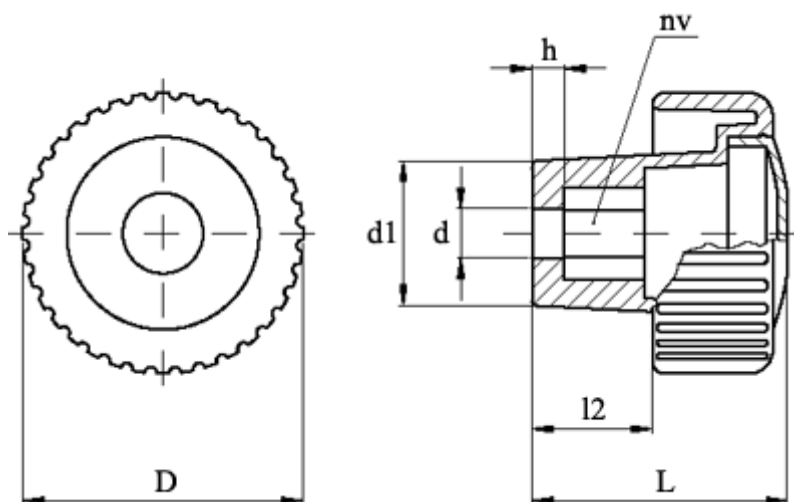

Varenummer: 23021387329
Beskrivelse: E+G Håndgreb med dækplade
MCT.35 EH-8 C9, Sort dækkappe

Mål

$D = 35$
 $d = 8$
 $d1 = 18.0$
 $h = 4$
 $L = 32$
 $l2 = 15$
 $NV = 13$